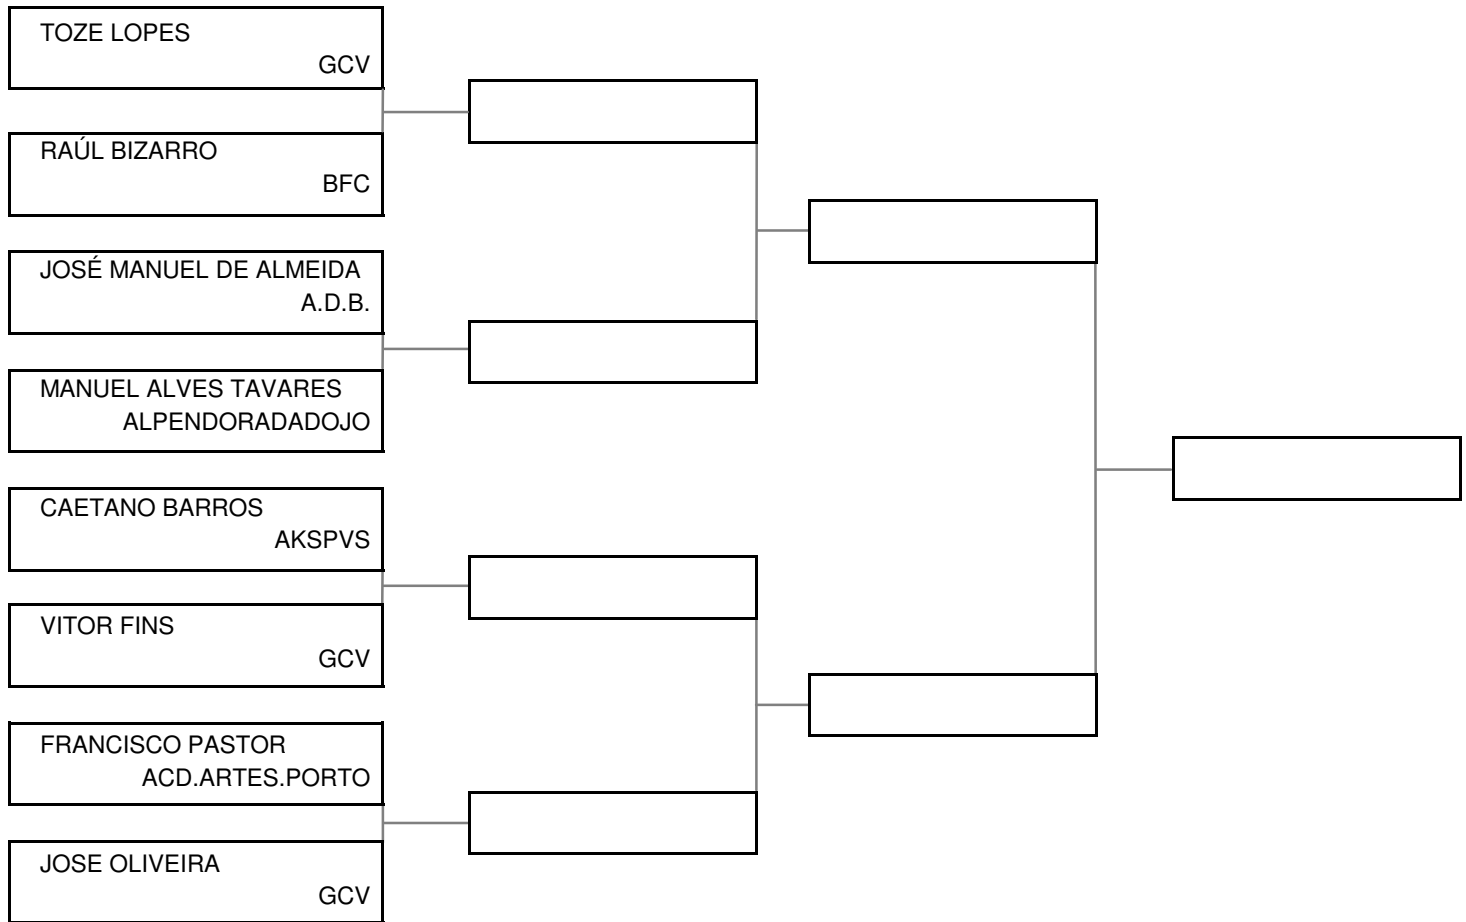

VII - TORNEIO NPK
21/02/2009

POULE	A
Total Atletas	8
Nº Poules	1

Prova	Kata
Categoria	Veteranos
Escalão	Masculino

CLASSIFICAÇÃO	
1º.	
2º.	
3º.	
3º.	

Arbitro 1:	
Arbitro 2:	
Arbitro 3:	
Arbitro 4:	
Arbitro 5:	

Tatami Nº.:	Chefe Tatami:
-------------	---------------